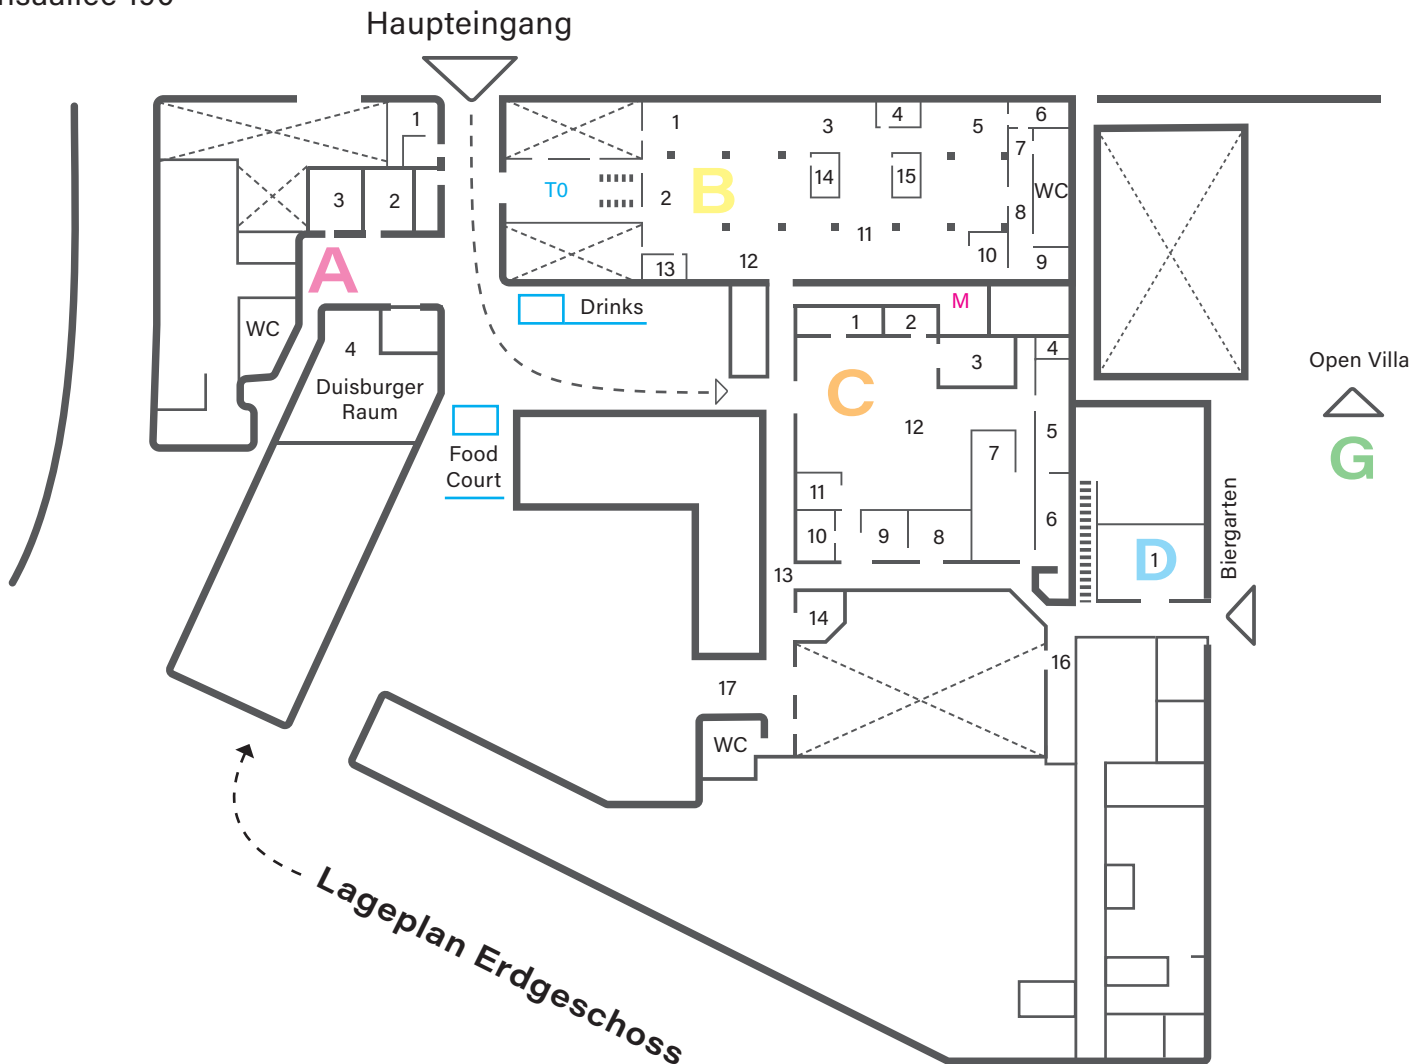

Haltestelle Heerdter Sandberg

Hansaallee 190

E

Lageplan 1. OG

F

Lageplan 2. OG

POSITIONEN & KÜNSTLER:INNEN

A1 SPARTNIC